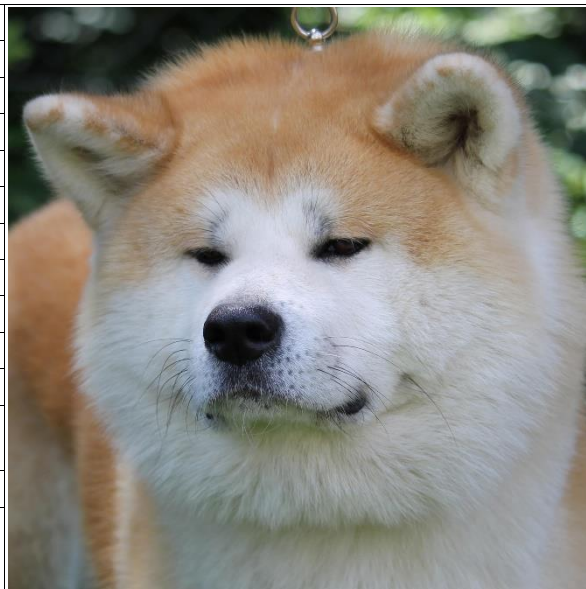

„DINO MIGOTO INU“

Wurfdatum/ <i>Date of birth:</i>	15.05.2015
ZB-Nr./ <i>Pedigree-No:</i>	PKR.V-22152
Farbe/ <i>colour:</i>	rot
Größe/ <i>Height:</i>	66 cm
HD-Befund/ <i>Hip dysplasia:</i>	HD-A
Augenuntersuchung/ <i>eye exam.:</i>	2x ohne Befund
Gebiss/ <i>teeth:</i>	Schere
Zuchtzulassung/ <i>Breeding appr.:</i>	08/2024
Verhaltensüberprüfung:	bestanden
DLA-Haplotypenbestimmung:	-
Gendiagnose Haarlänge:	-
Sonstiges/ <i>Miscellaneous:</i>	http://www.akitapedigree.com/de/tails.php?id=86710
Züchter/ <i>Breeder:</i>	Dariusz Migdal, Poland
Besitzer/ <i>Owner:</i>	Alicja & Adrian Gajowniczek Kochstr 24 72644 Oberboihingen Baden-Württemberg Germany 0049 7022-719495 gajorek4@gmail.com